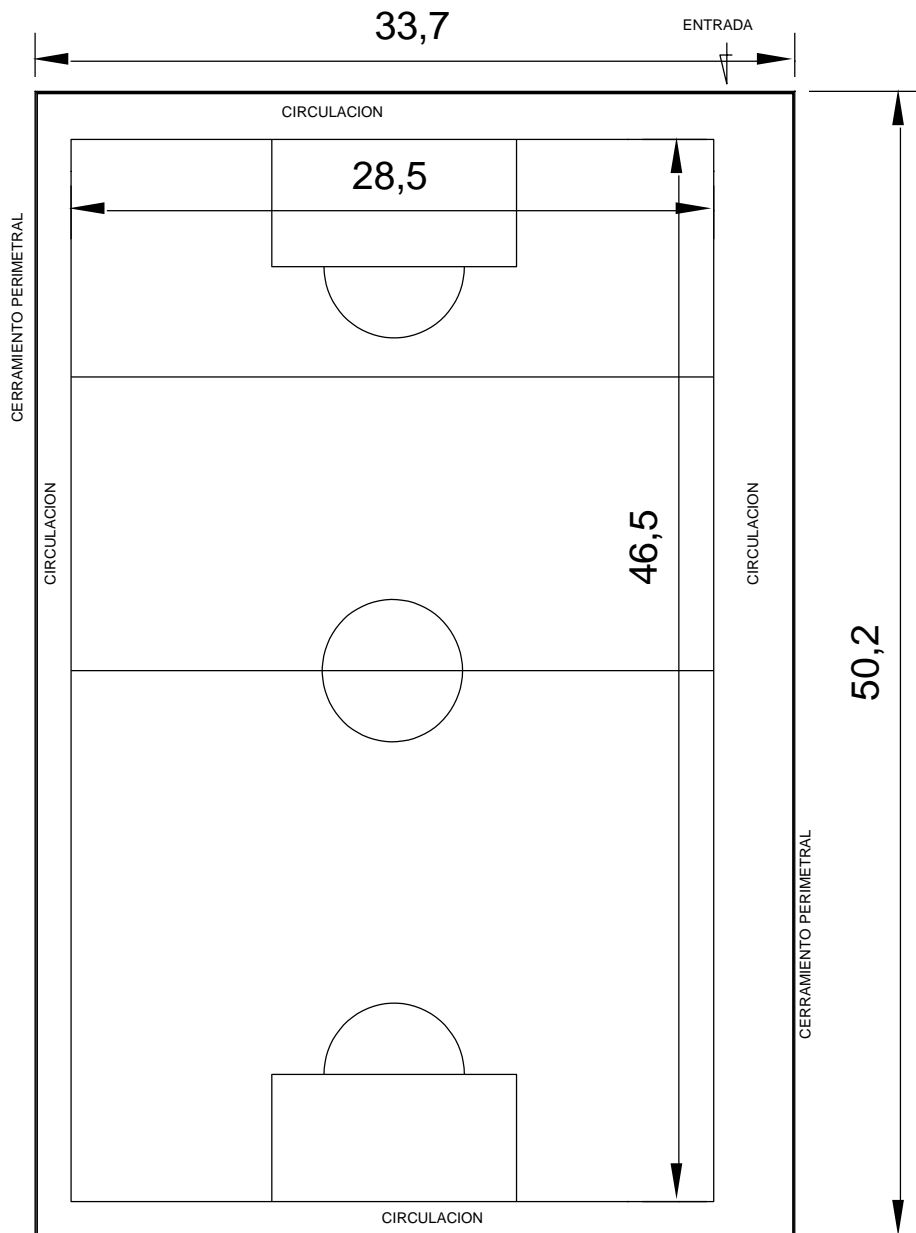

PLANO DE LOCALIZACION CANCHA SINTETICA FUTBOL 8 – SOACHA

Figura 1. Ubicación general extensión Soacha. Fuente: Plano topográfico TOPO_UDEC_SOACHA.dwg – Planeación institucional

PLANO DE AREA CANCHA SINTETICA FUTBOL 8 - SOACHA