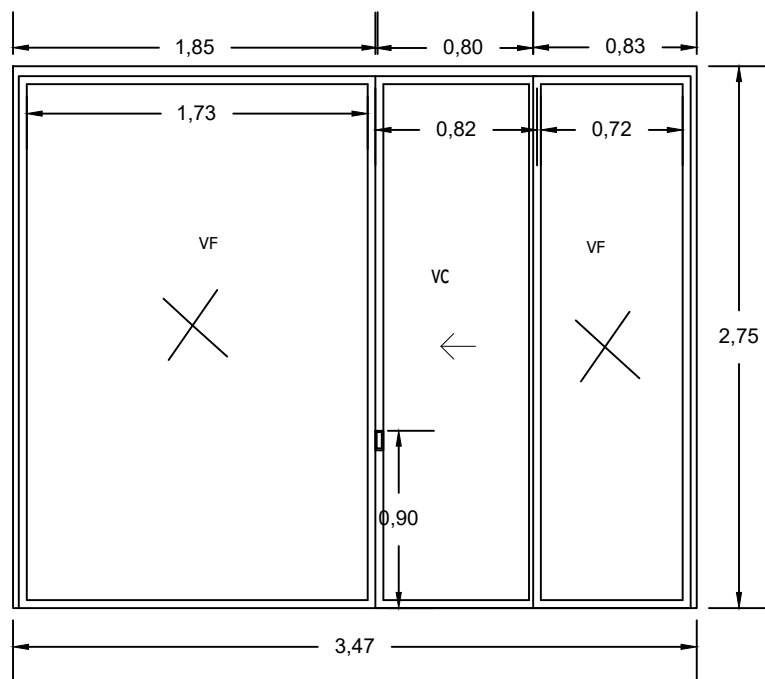

PUERTA VENTANA

VENTANILLA

Adecuación área de contabilidad

<ul style="list-style-type: none">• División de oficina en sistema proyectante 38 31 pesado con puerta corrediza, tirador y cerradura pico de loro		
<ul style="list-style-type: none">• Vidrio laminado 3+3 con un pvb de 0,38 micras color blanco mate		
ítem	m2	cantidad
V. fijo de 1,85 X 2,75	5,0875	1
Puerta ventana corrediza 0,82 X 2,75	2,255	1
V. Fijo de 0,83 X 2,75	2,2825	1

<ul style="list-style-type: none">• Ventana en aluminio con vidrio 5mm crudo color blanco mate		
ítem	m2	cantidad
V. fijo superior 2,10 x 0,90	1,89	1
V. fijo inferior 0,68 X 0,90	0,612	1
Ventana corredera 0,72 x 0,90	0,648	2