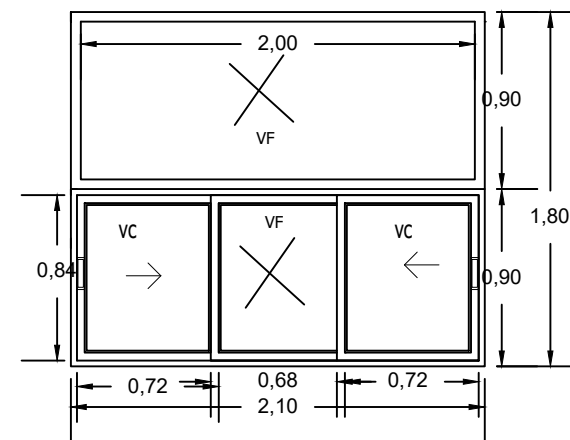

PUERTA VENTANA

VENTANILLA

Adecuación área de contabilidad

<ul style="list-style-type: none">• División de oficina en sistema proyectante 38 31 pesado con puerta corrediza, tirador y cerradura pico de loro		
<ul style="list-style-type: none">• Vidrio laminado 3+3 con un pvb de 0,38 micras color blanco mate		
ítem	m2	cantidad
V. fijo de 1,85 X 2,75	5,0875	1
Puerta ventana corrediza 0,82 X 2,75	2,255	1
V. Fijo de 0,83 X 2,75	2,2825	1

<ul style="list-style-type: none">• Ventana en aluminio con vidrio 5mm crudo color blanco mate		
ítem	m2	cantidad
V. fijo superior 2,10 x 0,90	1,89	1
V. fijo inferior 0,68 X 0,90	0,612	1
Ventana corredera 0,72 x 0,90	0,648	2