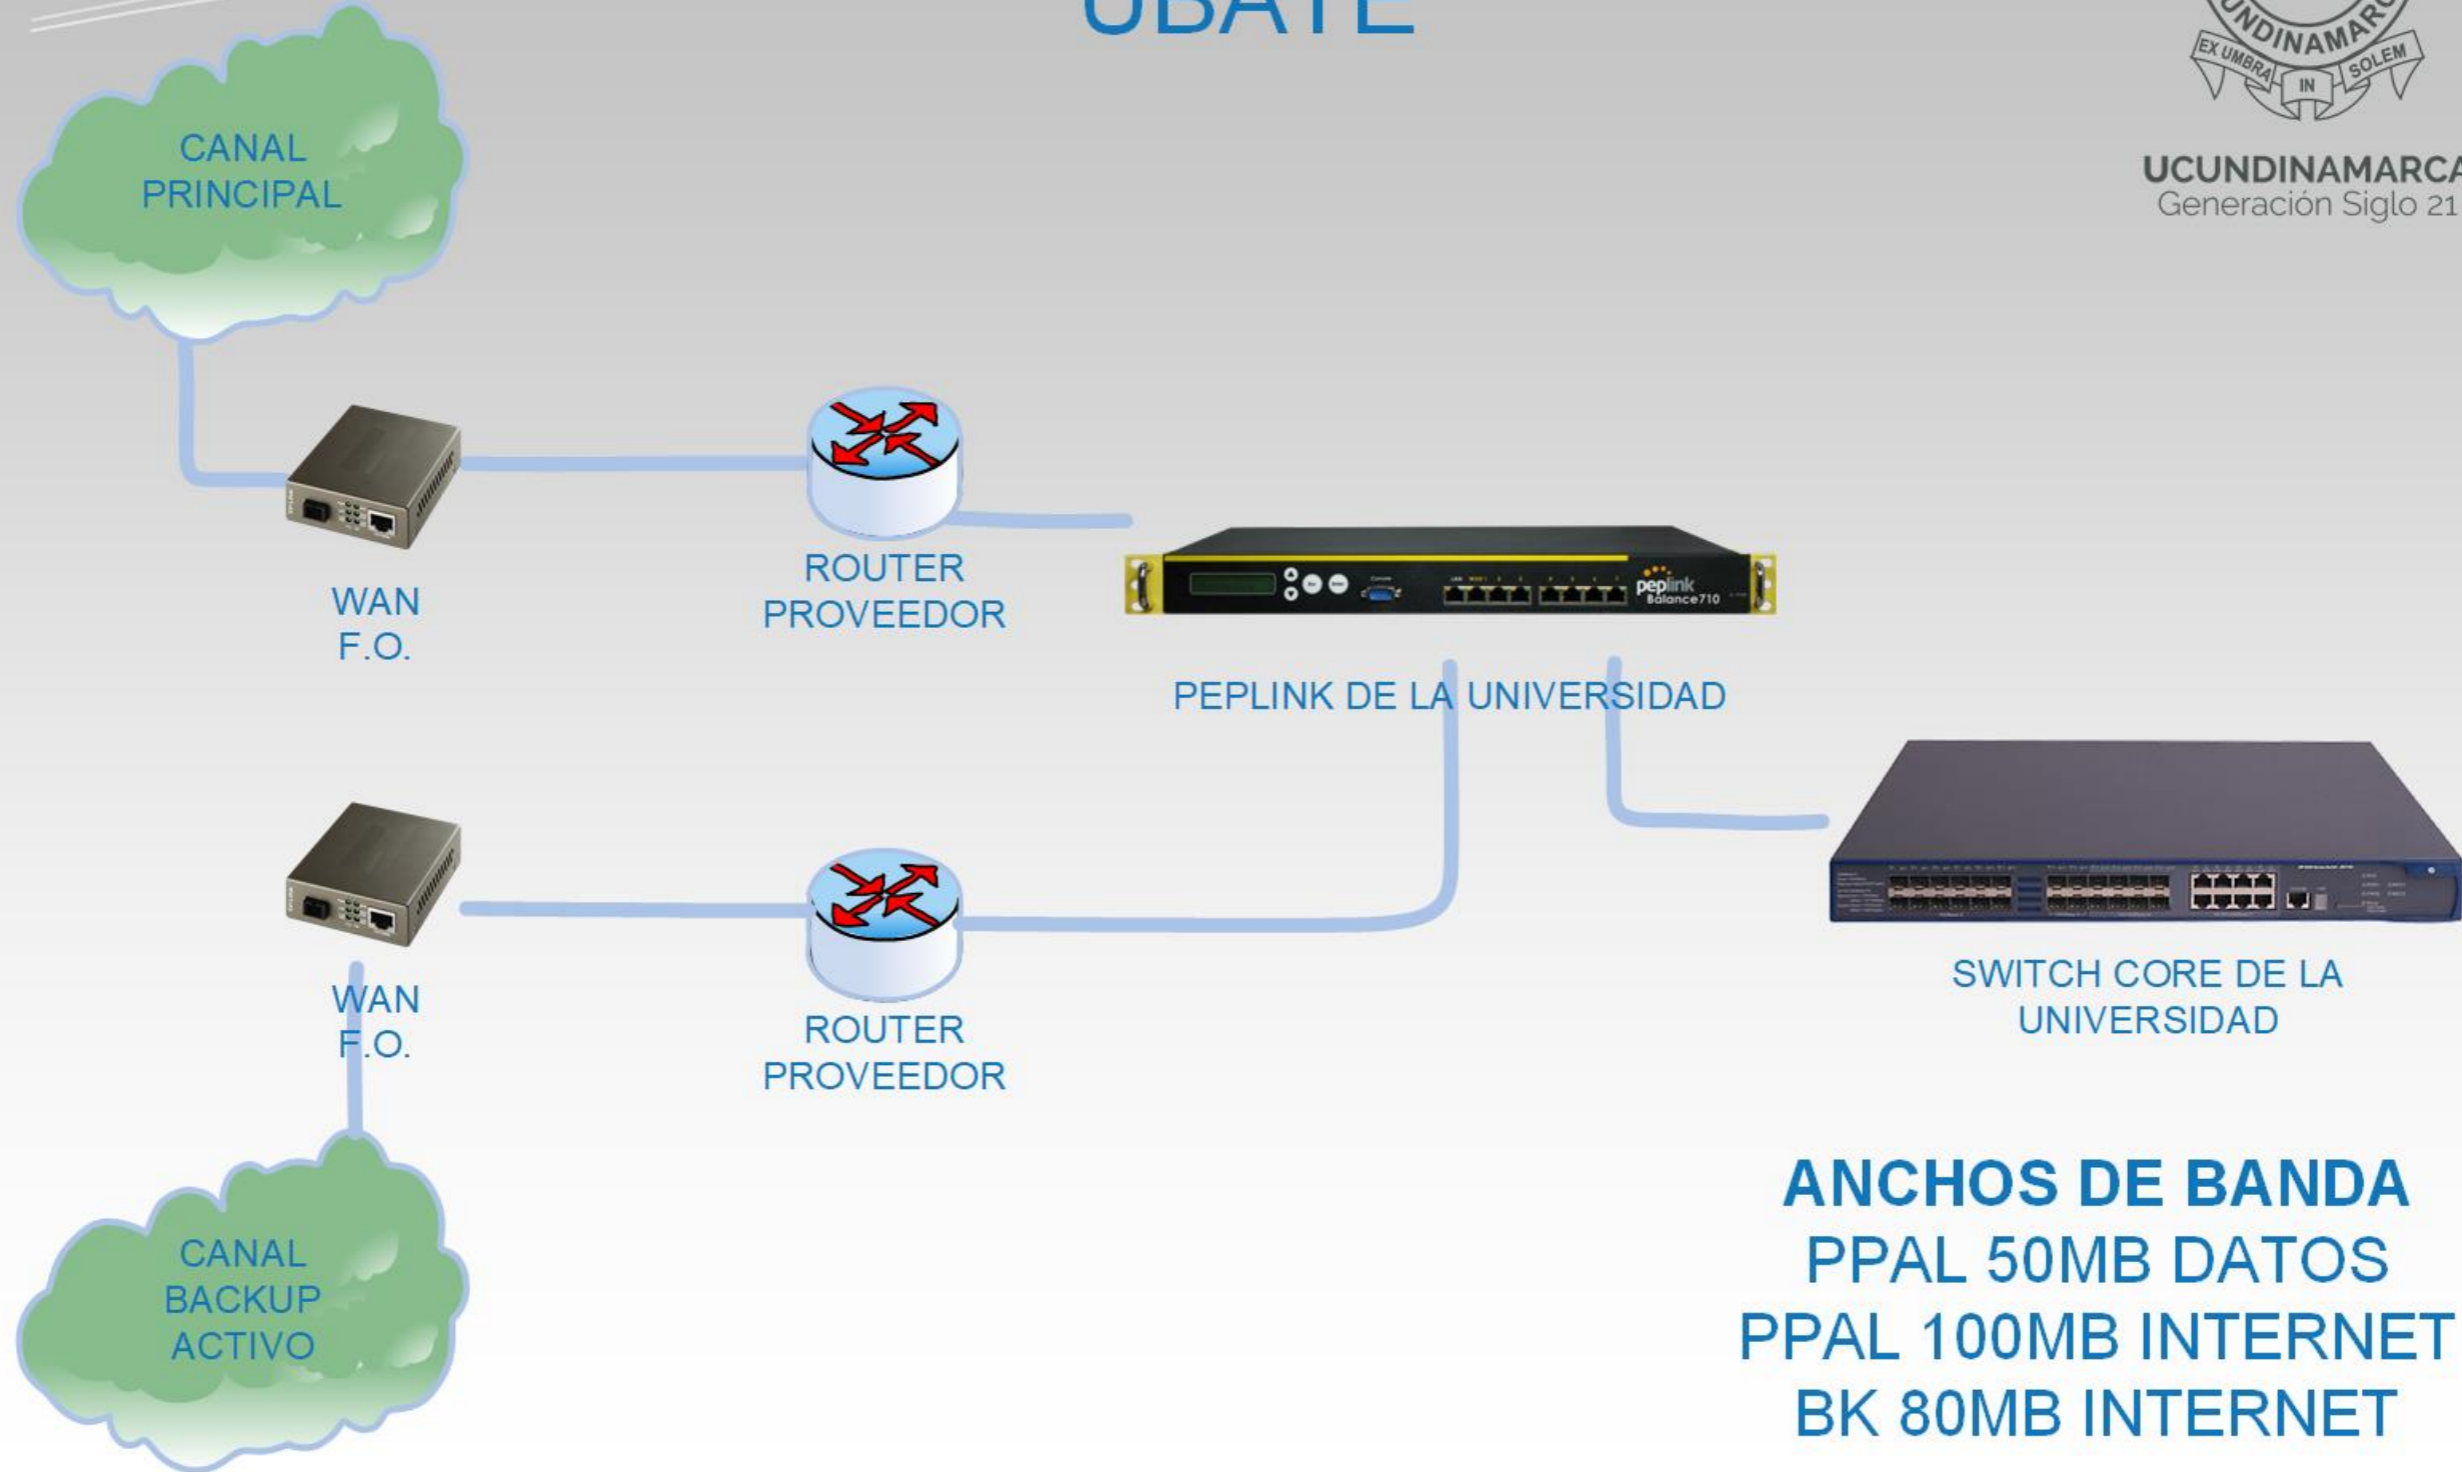

# TOPOLOGIA WAN FUSAGASUGA

UCUNDINAMARCA  
Generación Siglo 21

**ANCHOS DE BANDA**  
PPAL 100MB DATOS  
PPAL 150MB INTERNET  
BK 150MB INTERNET

# TOPOLOGIA WAN UBATE

UCUNDINAMARCA  
Generación Siglo 21

# TOPOLOGIA WAN SOACHA

UCUNDINAMARCA  
Generación Siglo 21

CANAL  
PRINCIPAL

WAN  
F.O.

ROUTER  
PROVEEDOR

PEPLINK DE LA UNIVERSIDAD

WAN  
F.O.

ROUTER  
PROVEEDOR

# TOPOLOGIA WAN CHOCONTA

UCUNDINAMARCA  
Generación Siglo 21

**ANCHOS DE BANDA**  
PPAL 10MB DATOS  
PPAL 20MB INTERNET

**Nota:** El switch administrable capa 3 debe ser suministrado por el proveedor en comodato y será el equipo que tendrá los Gateway de las 3 Vlan que existen actualmente en la extensión Chocontá.