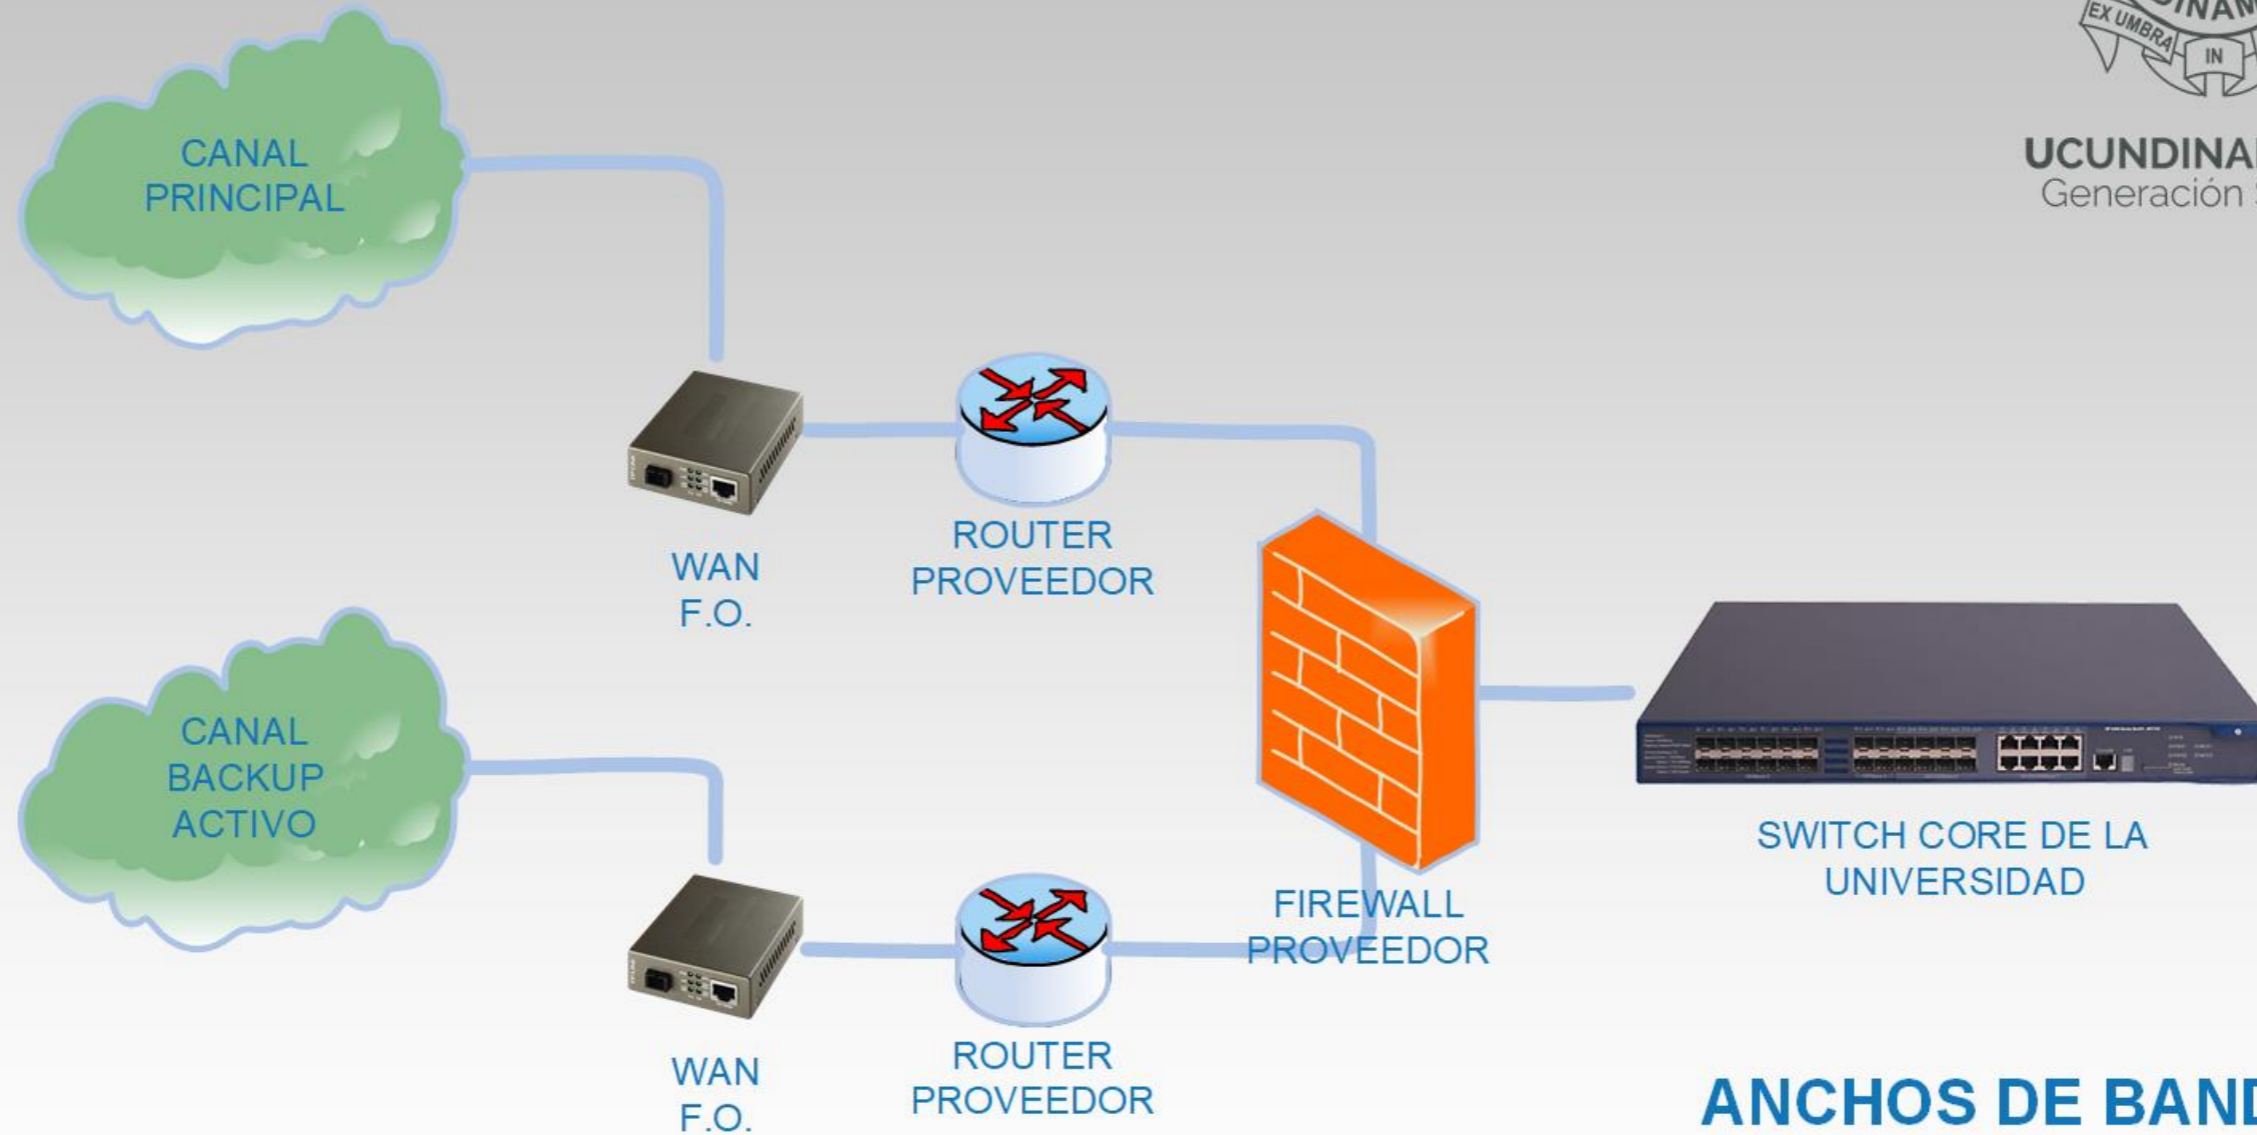

# TOPOLOGIA WAN FUSAGASUGA

UCUNDINAMARCA  
Generación Siglo 21

**ANCHOS DE BANDA**  
PPAL 100MB DATOS  
PPAL 150MB INTERNET  
BK 150MB INTERNET

# TOPOLOGIA WAN UBATE

UCUNDINAMARCA  
Generación Siglo 21

# TOPOLOGIA WAN SOACHA

UCUNDINAMARCA  
Generación Siglo 21

CANAL  
PRINCIPAL

WAN  
F.O.

ROUTER  
PROVEEDOR

PEPLINK DE LA UNIVERSIDAD

WAN  
F.O.

ROUTER  
PROVEEDOR