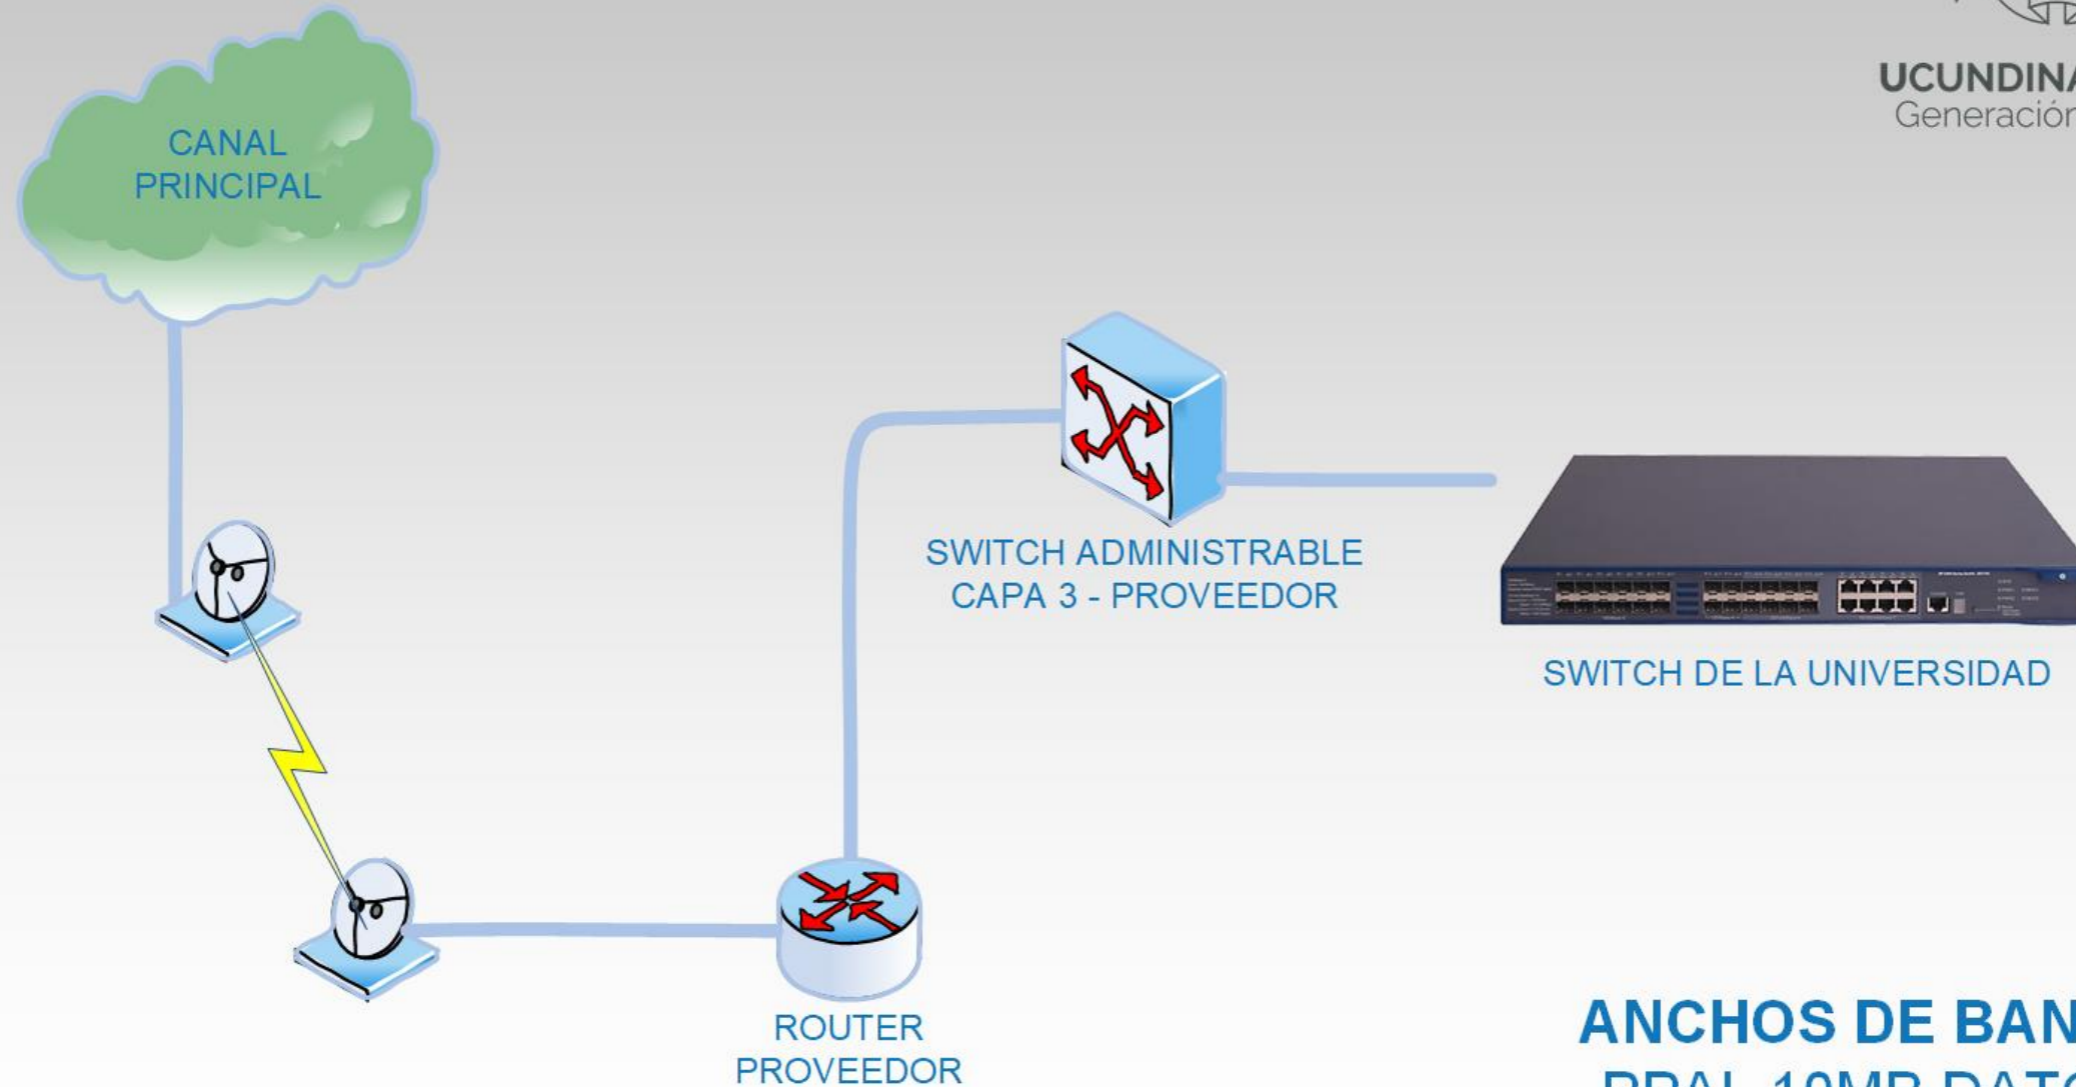

# TOPOLOGIA WAN FACATATIVA

UCUNDINAMARCA  
Generación Siglo 21

# TOPOLOGIA WAN CHOCONTA

UCUNDINAMARCA  
Generación Siglo 21

**ANCHOS DE BANDA**  
PPAL 10MB DATOS  
PPAL 20MB INTERNET

**Nota:** El switch administrable capa 3 debe ser suministrado por el proveedor en comodato y será el equipo que tendrá los Gateway de las 3 Vlan que existen actualmente en la extensión Chocontá.