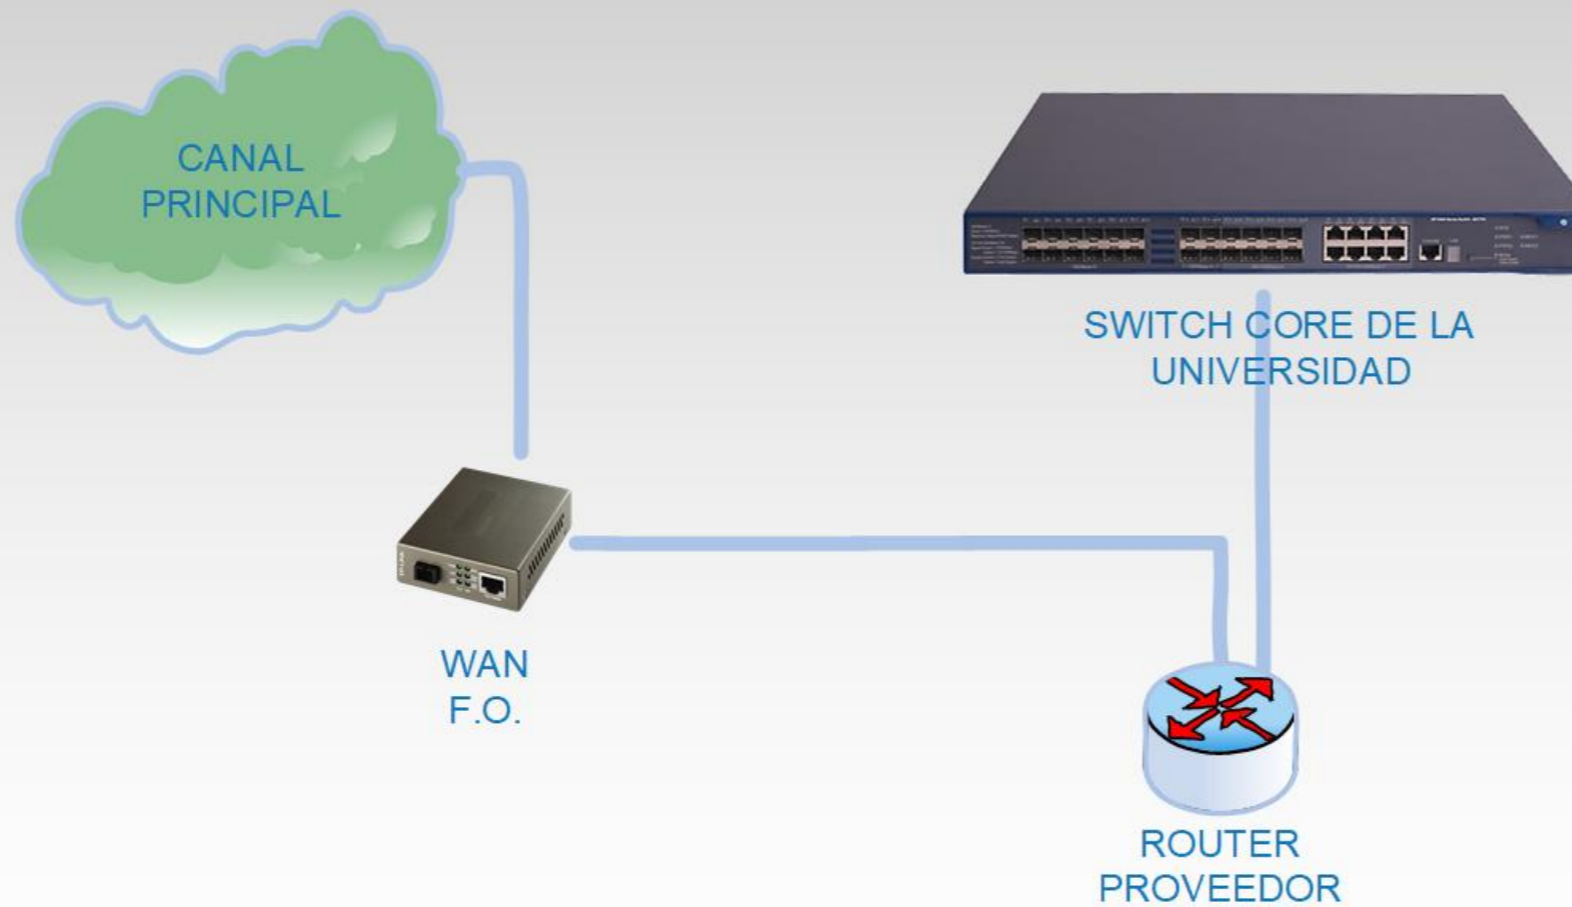

ANCHOS DE BANDA
PPAL 20MB DATOS
PPAL 30MB INTERNET