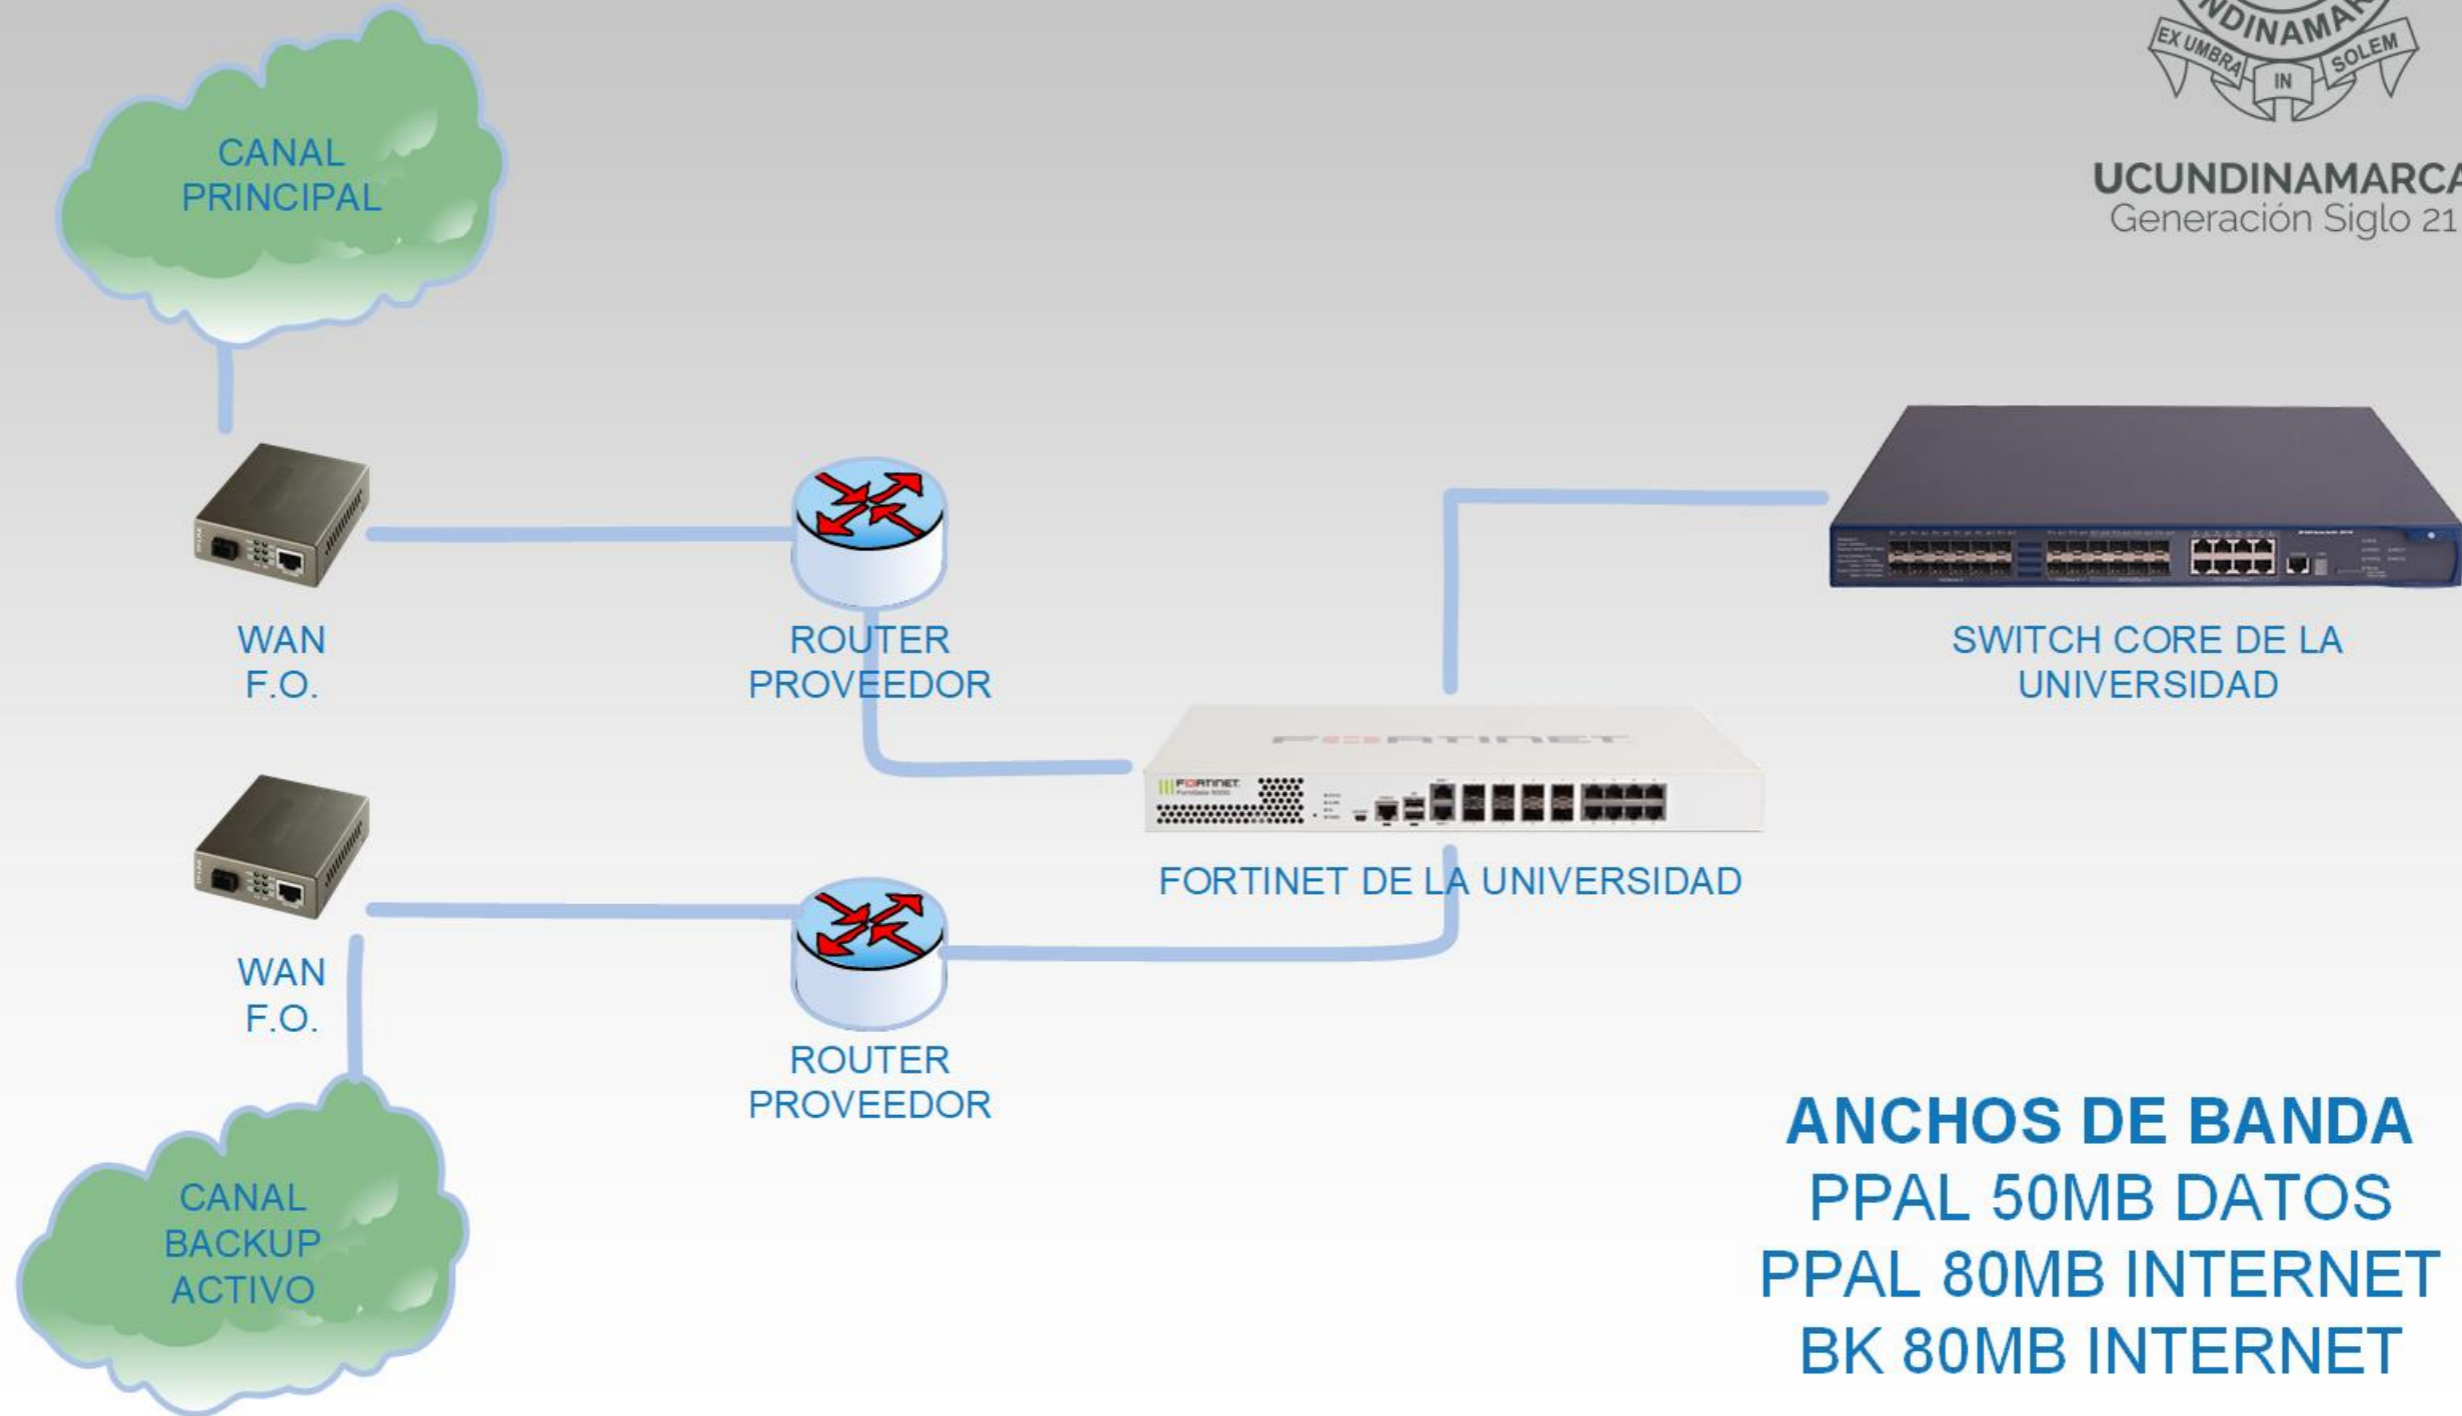

# TOPOLOGIA WAN FACATATIVA

UCUNDINAMARCA  
Generación Siglo 21

# TOPOLOGIA WAN CHOCONTA

UCUNDINAMARCA  
Generación Siglo 21

**ANCHOS DE BANDA**  
PPAL 10MB DATOS  
PPAL 20MB INTERNET

**Nota:** El switch administrable capa 3 debe ser suministrado por el proveedor en comodato y será el equipo que tendrá los Gateway de las 3 Vlan que existen actualmente en la extensión Chocontá.

# TOPOLOGIA WAN CHIA

UCUNDINAMARCA  
Generación Siglo 21