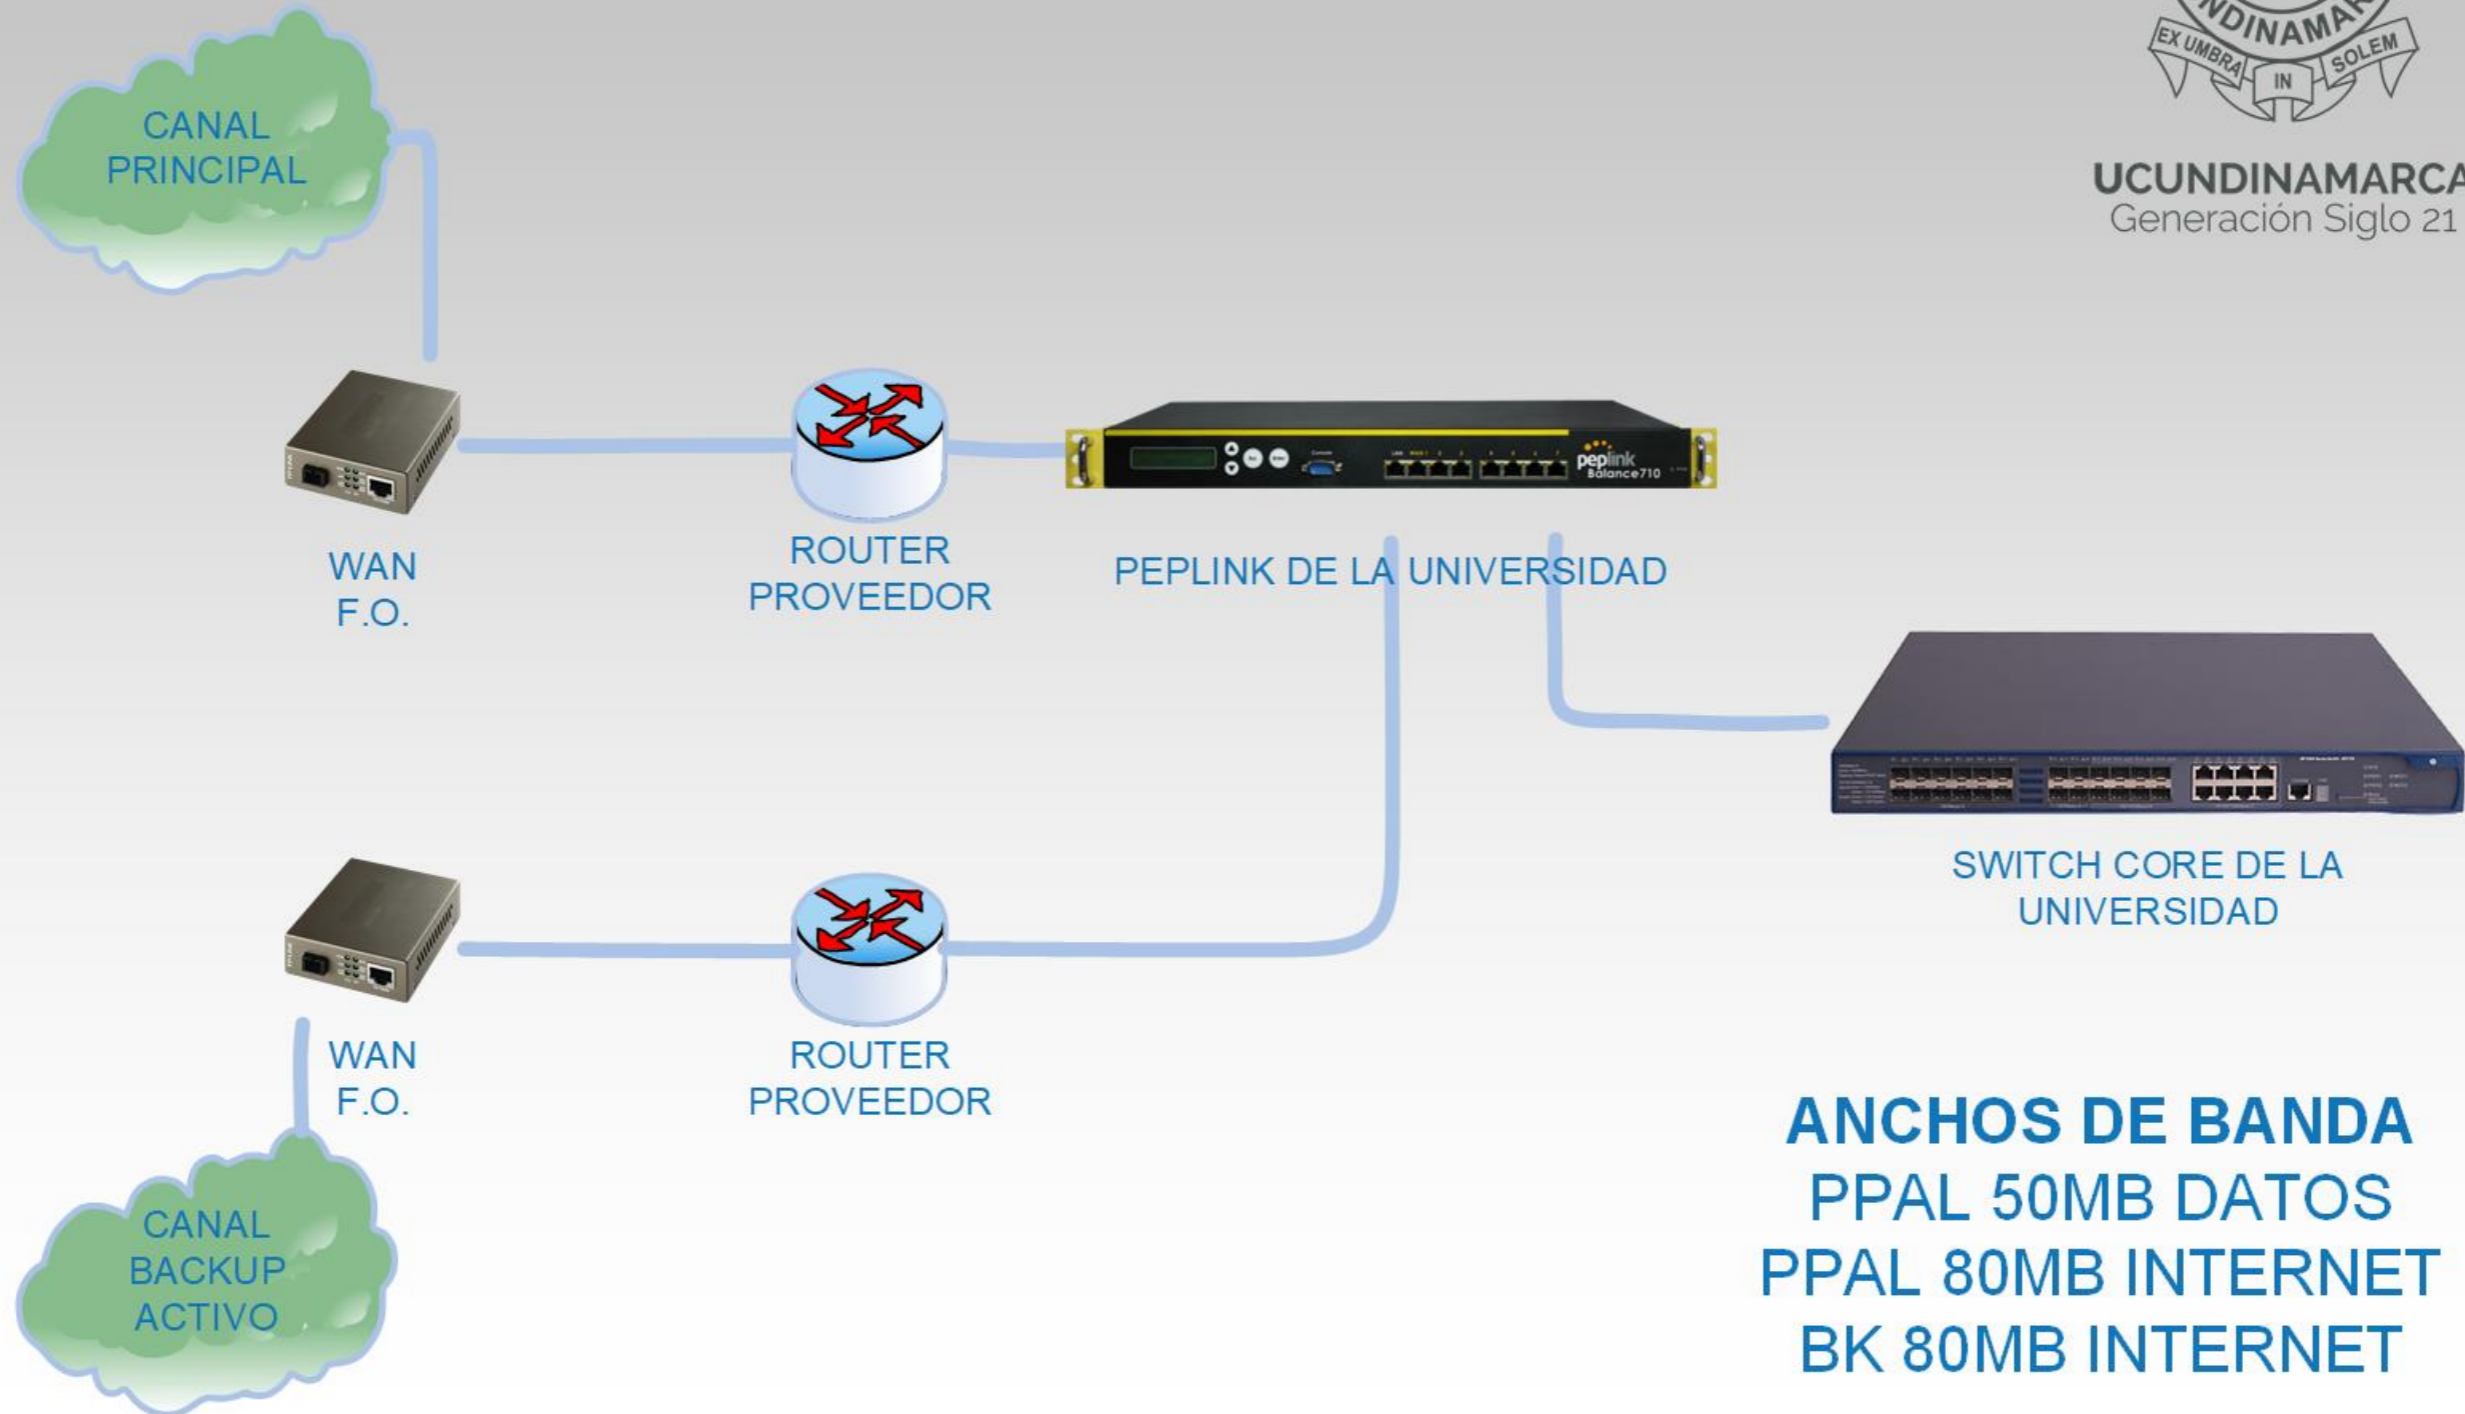

UCUNDINAMARCA
Generación Siglo 21