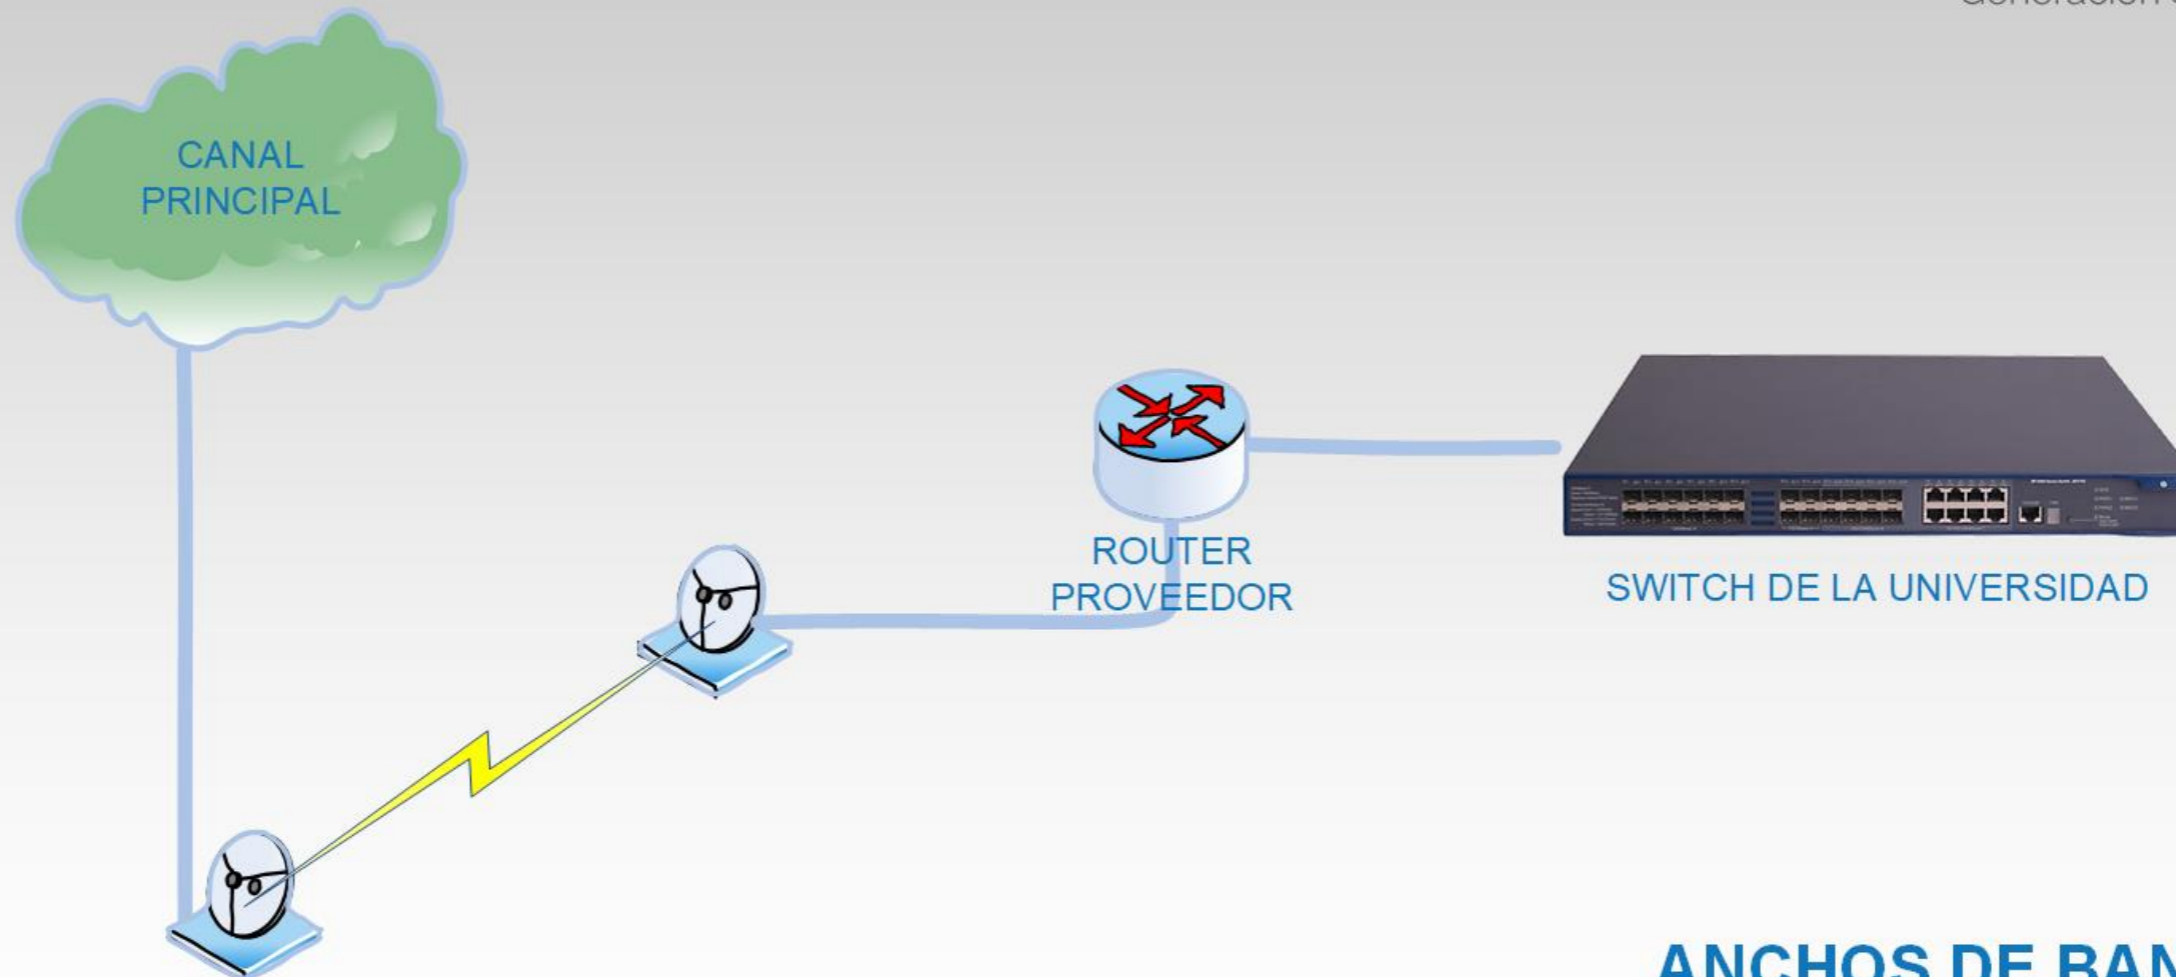

ANCHOS DE BANDA
PPAL 10MB DATOS
PPAL 20MB INTERNET