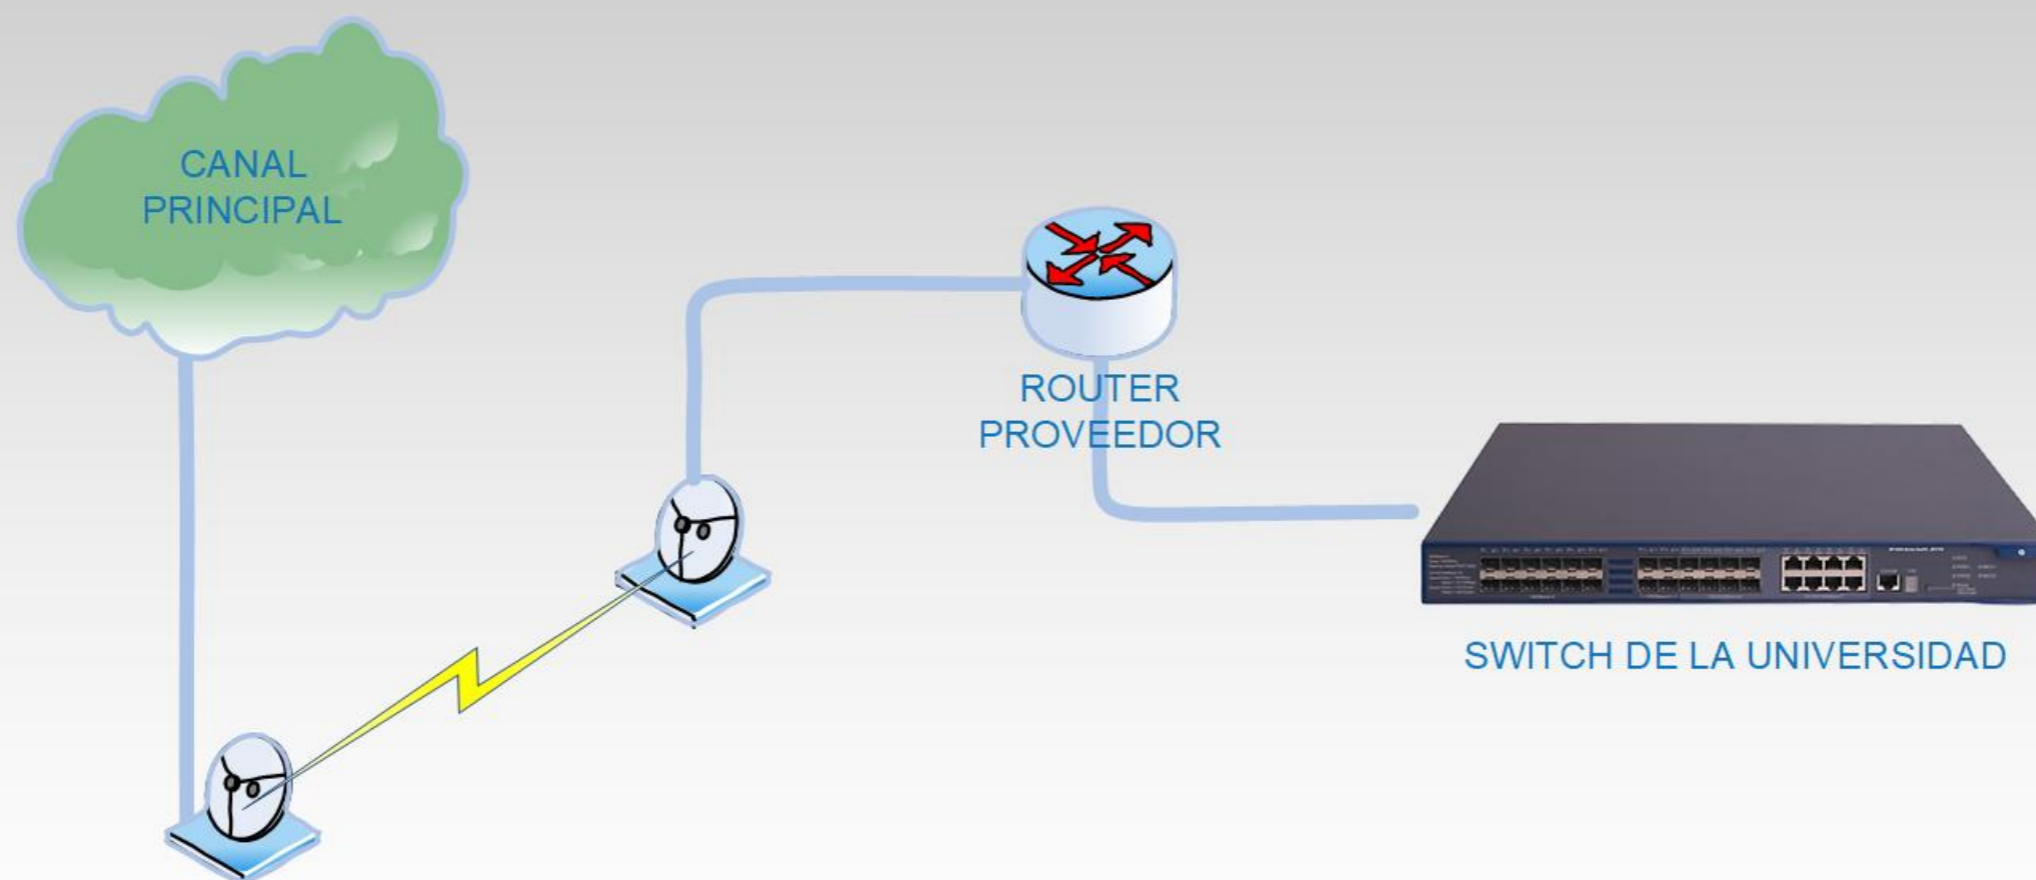

ANCHOS DE BANDA
PPAL 10MB DATOS
PPAL 20MB INTERNET