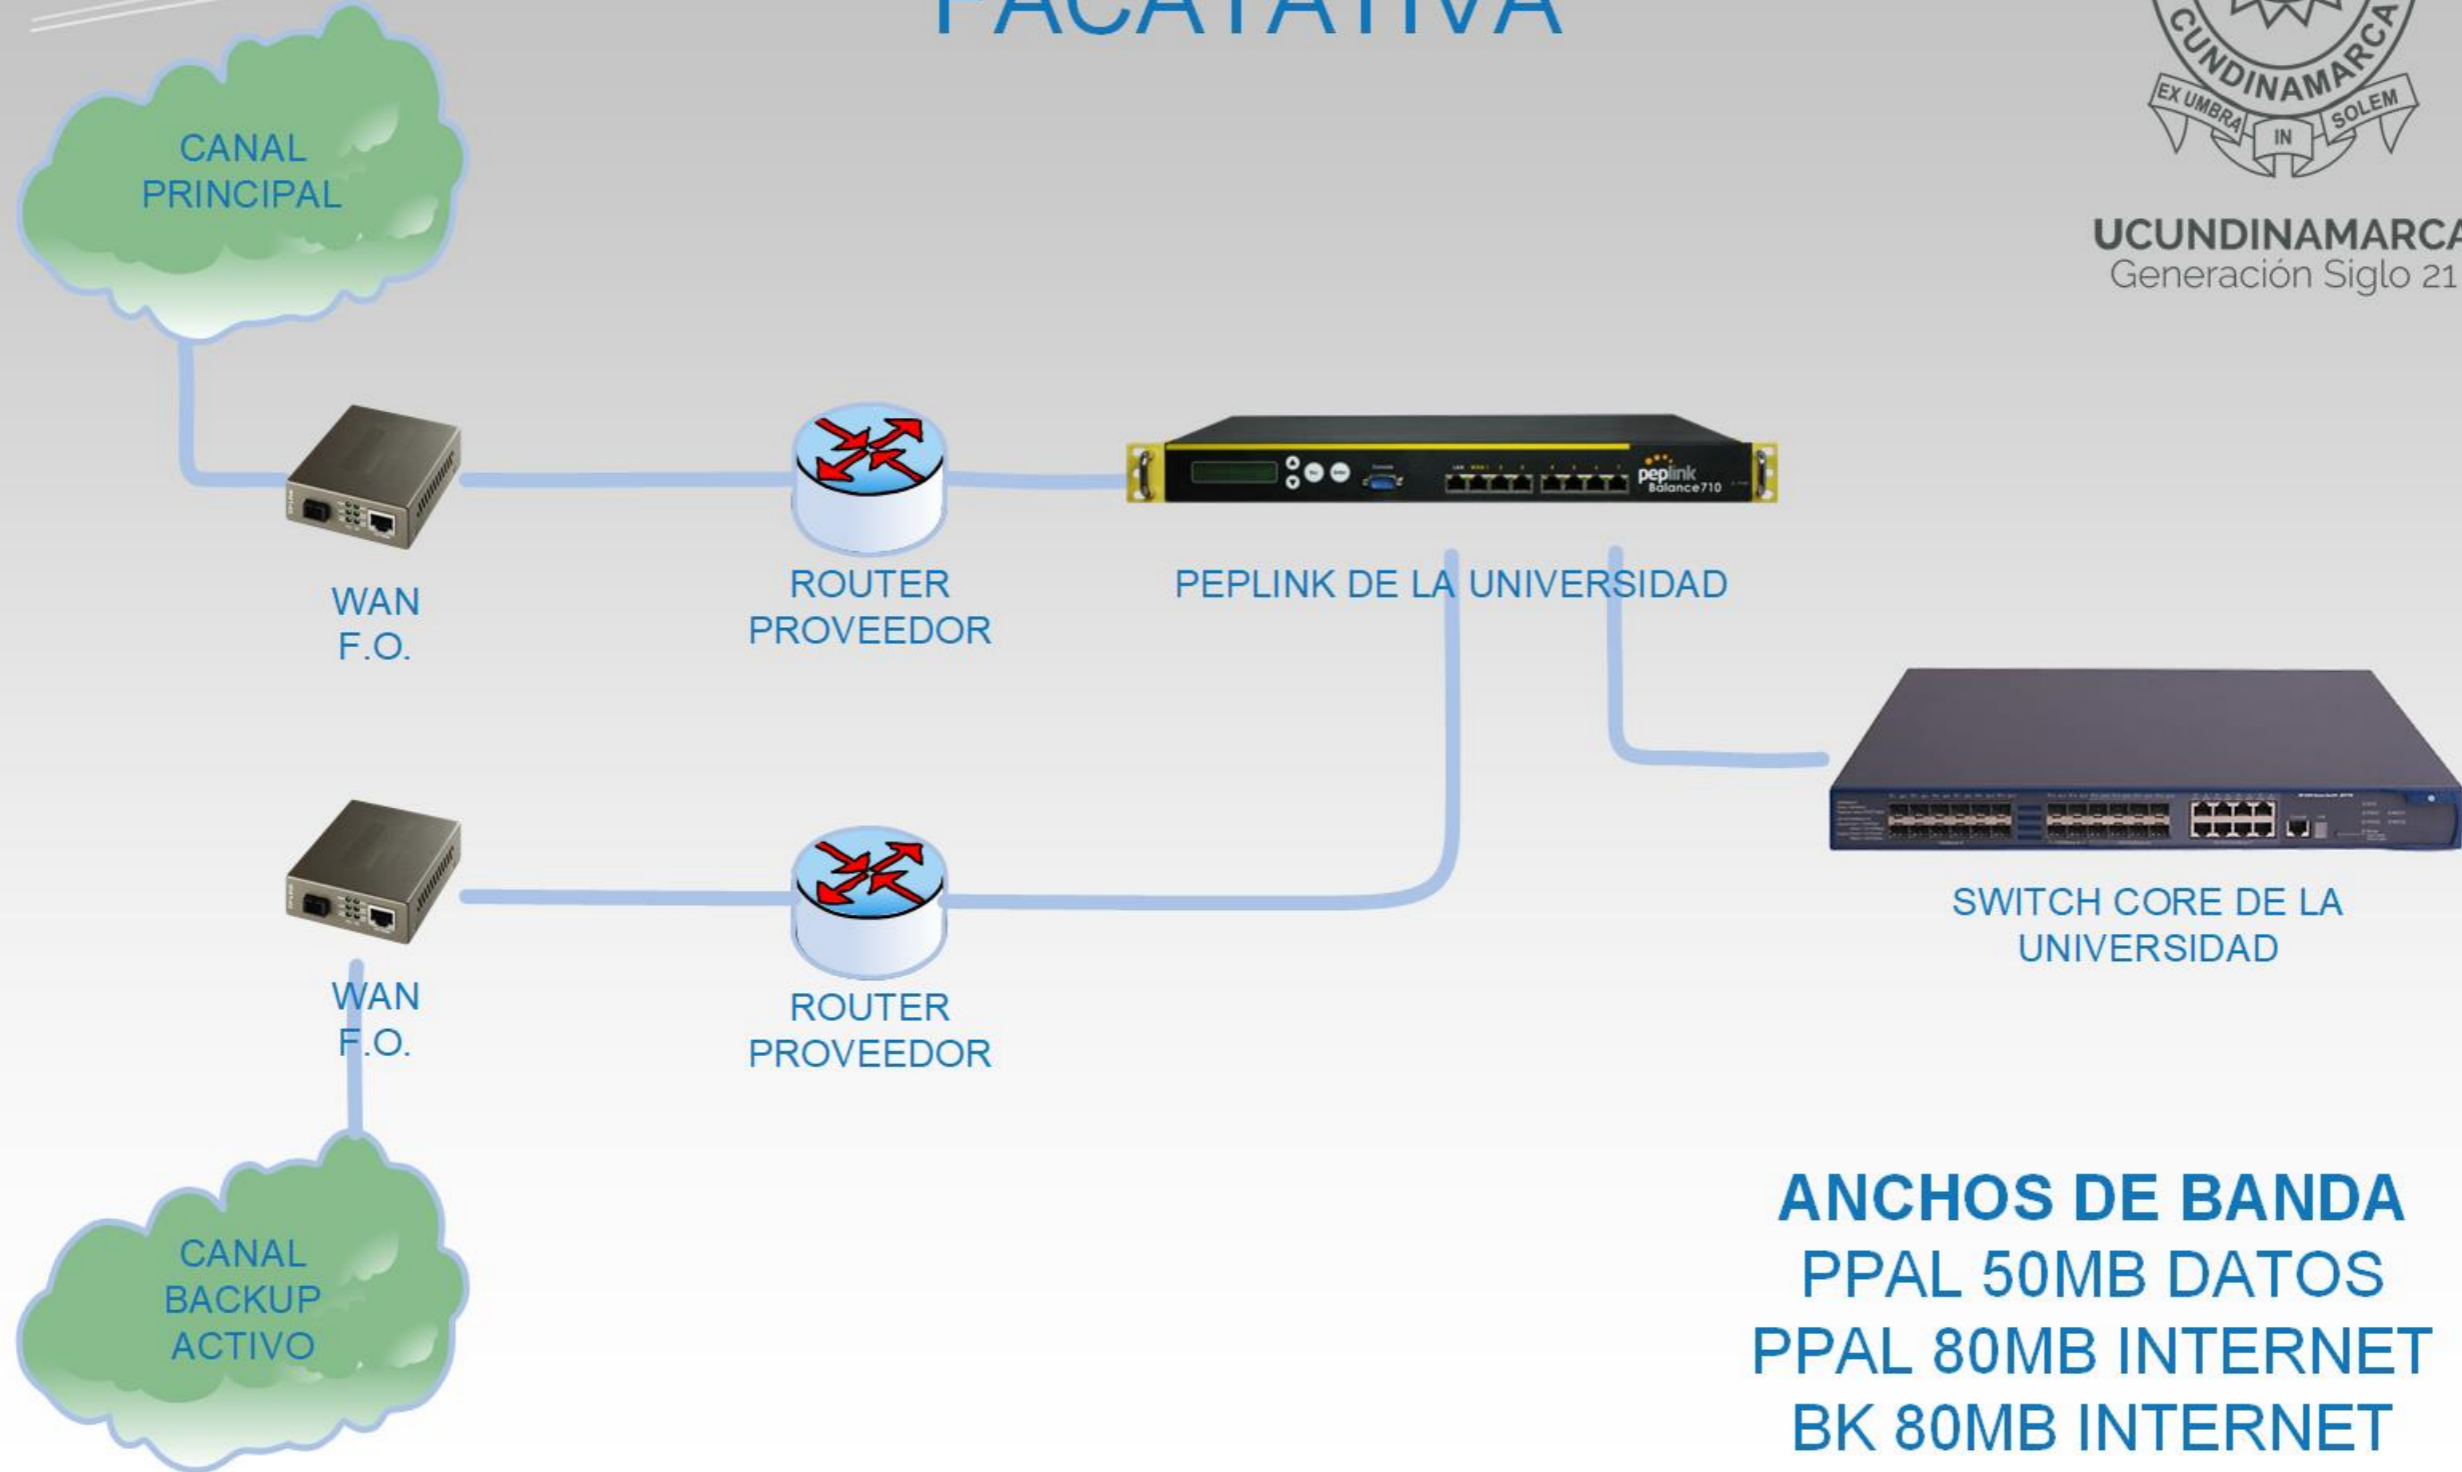

# TOPOLOGIA WAN GIRARDOT

UCUNDINAMARCA  
Generación Siglo 21

# TOPOLOGIA WAN FACATATIVA

UCUNDINAMARCA  
Generación Siglo 21

# TOPOLOGIA WAN CHOCONTA

UCUNDINAMARCA  
Generación Siglo 21

**ANCHOS DE BANDA**  
PPAL 10MB DATOS  
PPAL 20MB INTERNET

**Nota:** El switch administrable capa 3 debe ser suministrado por el proveedor en comodato y será el equipo que tendrá los Gateway de las 3 Vlan que existen actualmente en la extensión Chocontá.